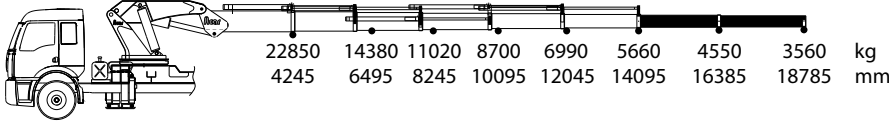

AC 115 TM-KÇ 5 (2 MEKANİK)