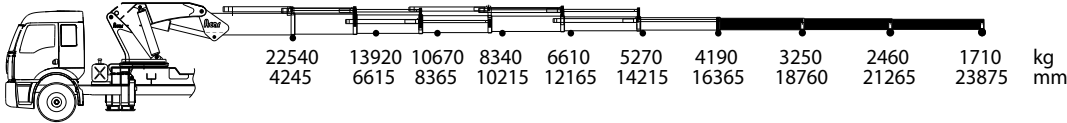

AC 115 TM-KÇ 6 (3 MEKANİK)