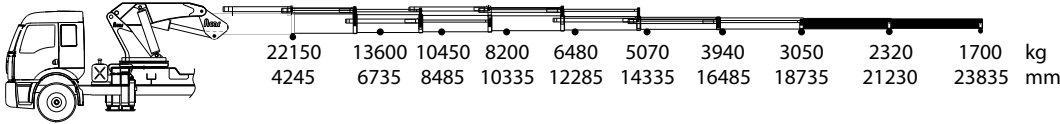

AC 115 TM-KÇ 7 (2 MEKANİK)

AC 115 TM-KÇ 8 (2 MEKANİK)