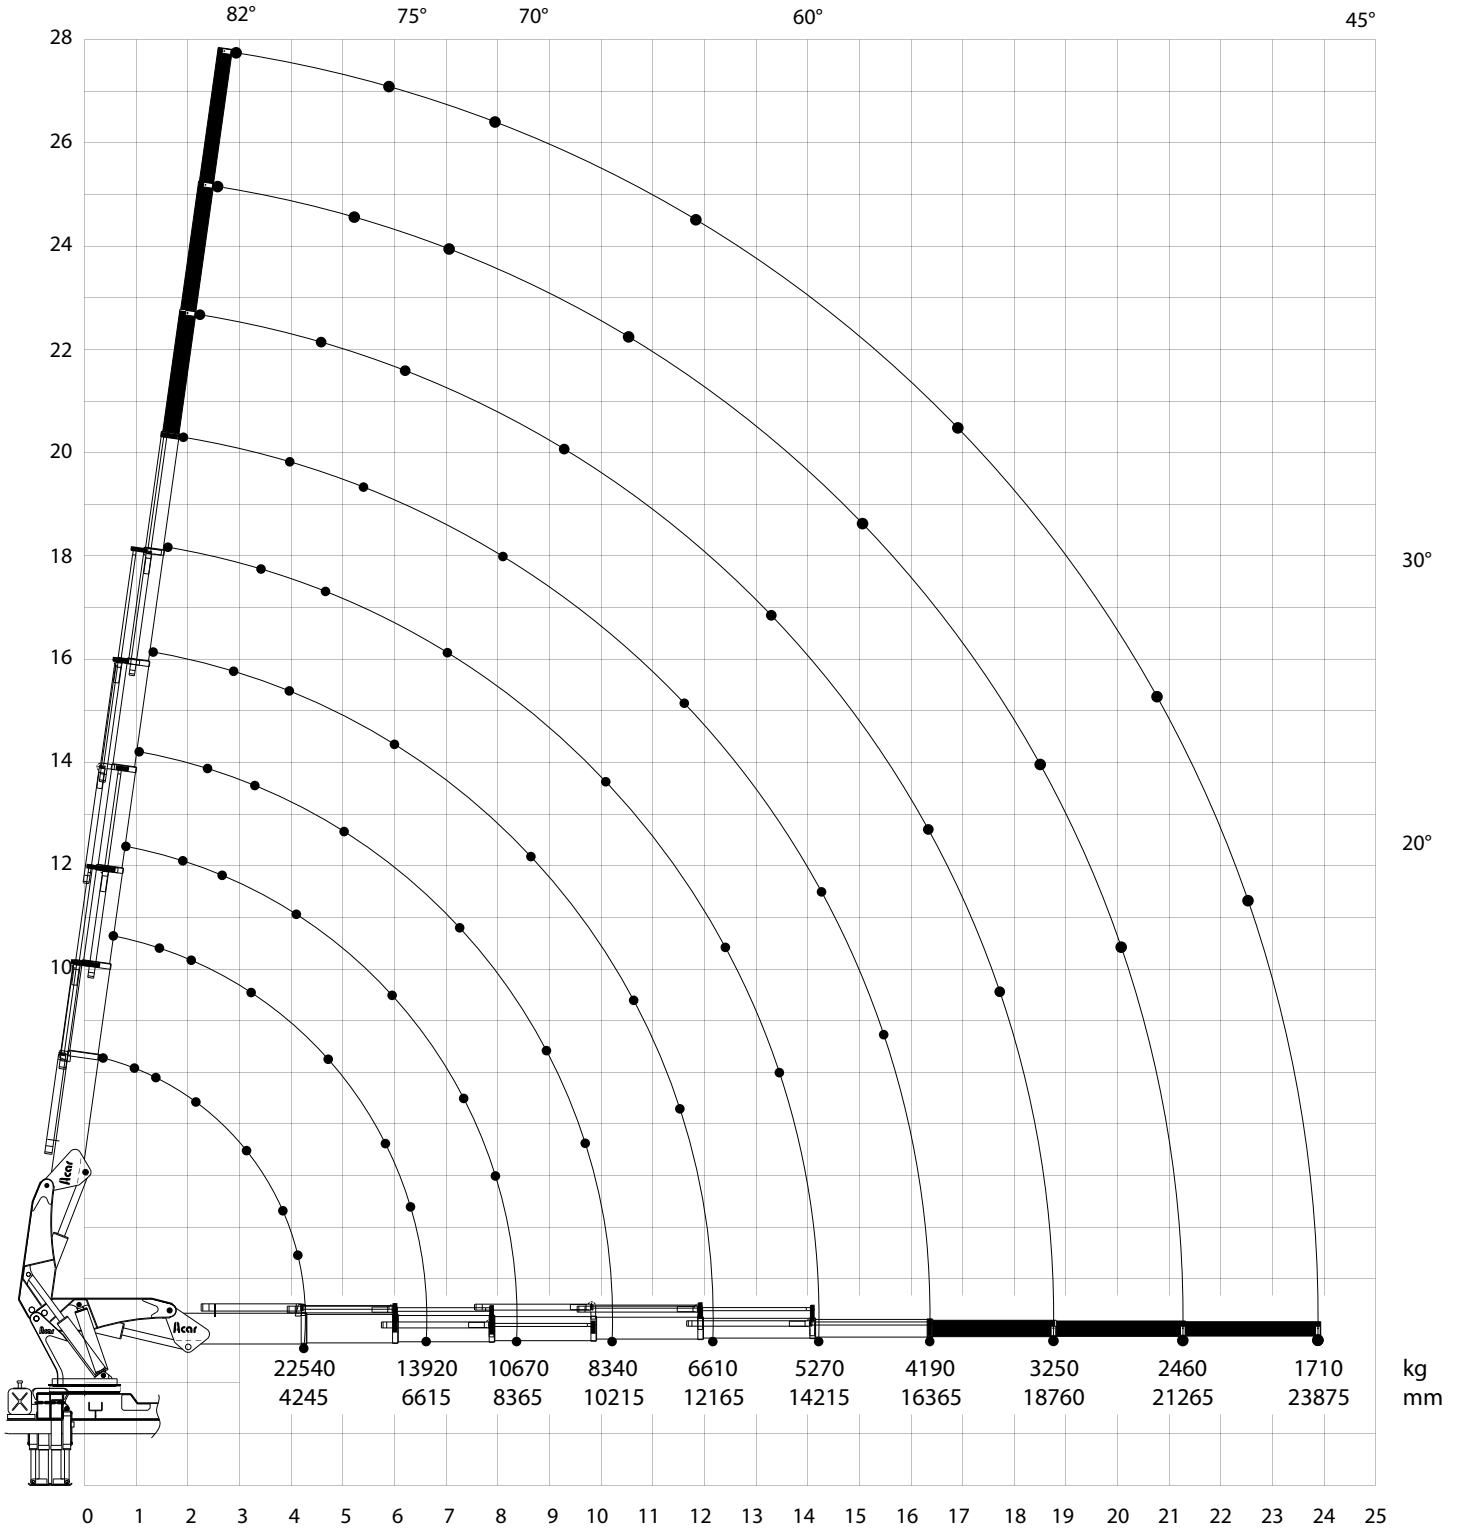

AC 115 TM-KÇ 5 (2 MEKANİK)

AC 115 TM-KÇ 6 (3 MEKANİK)

AC 115 TM-KÇ 6+4 (3 MEKANİK)

AC 115 TM-KÇ 7 (2 MEKANİK)

AC 115 TM-KÇ 8 (2 MEKANİK)

Toplam Moment
Total Moment
115 Tonm

Çalışma Basıncı
Working Pressure
280 bar

Max. Ayak Açıklığı
Max. Outrigger Reach
8686 mm

Dönüş Açısı
Rotation Angle
Sonsuz / Endless

STANDART
Kanca / Hook

STANDART
Hidrolik Yağ Tankı
Oil Tank

STANDART
Yağ Soğutucusu
Oil Cooler

STANDART
Moment Kontrol Sistemi
Moment Control System

AC 115 TM-KÇ 6 (3 MEKANİK)

AC 115 TM-2KÇ 6+4 (3 MEKANİK)