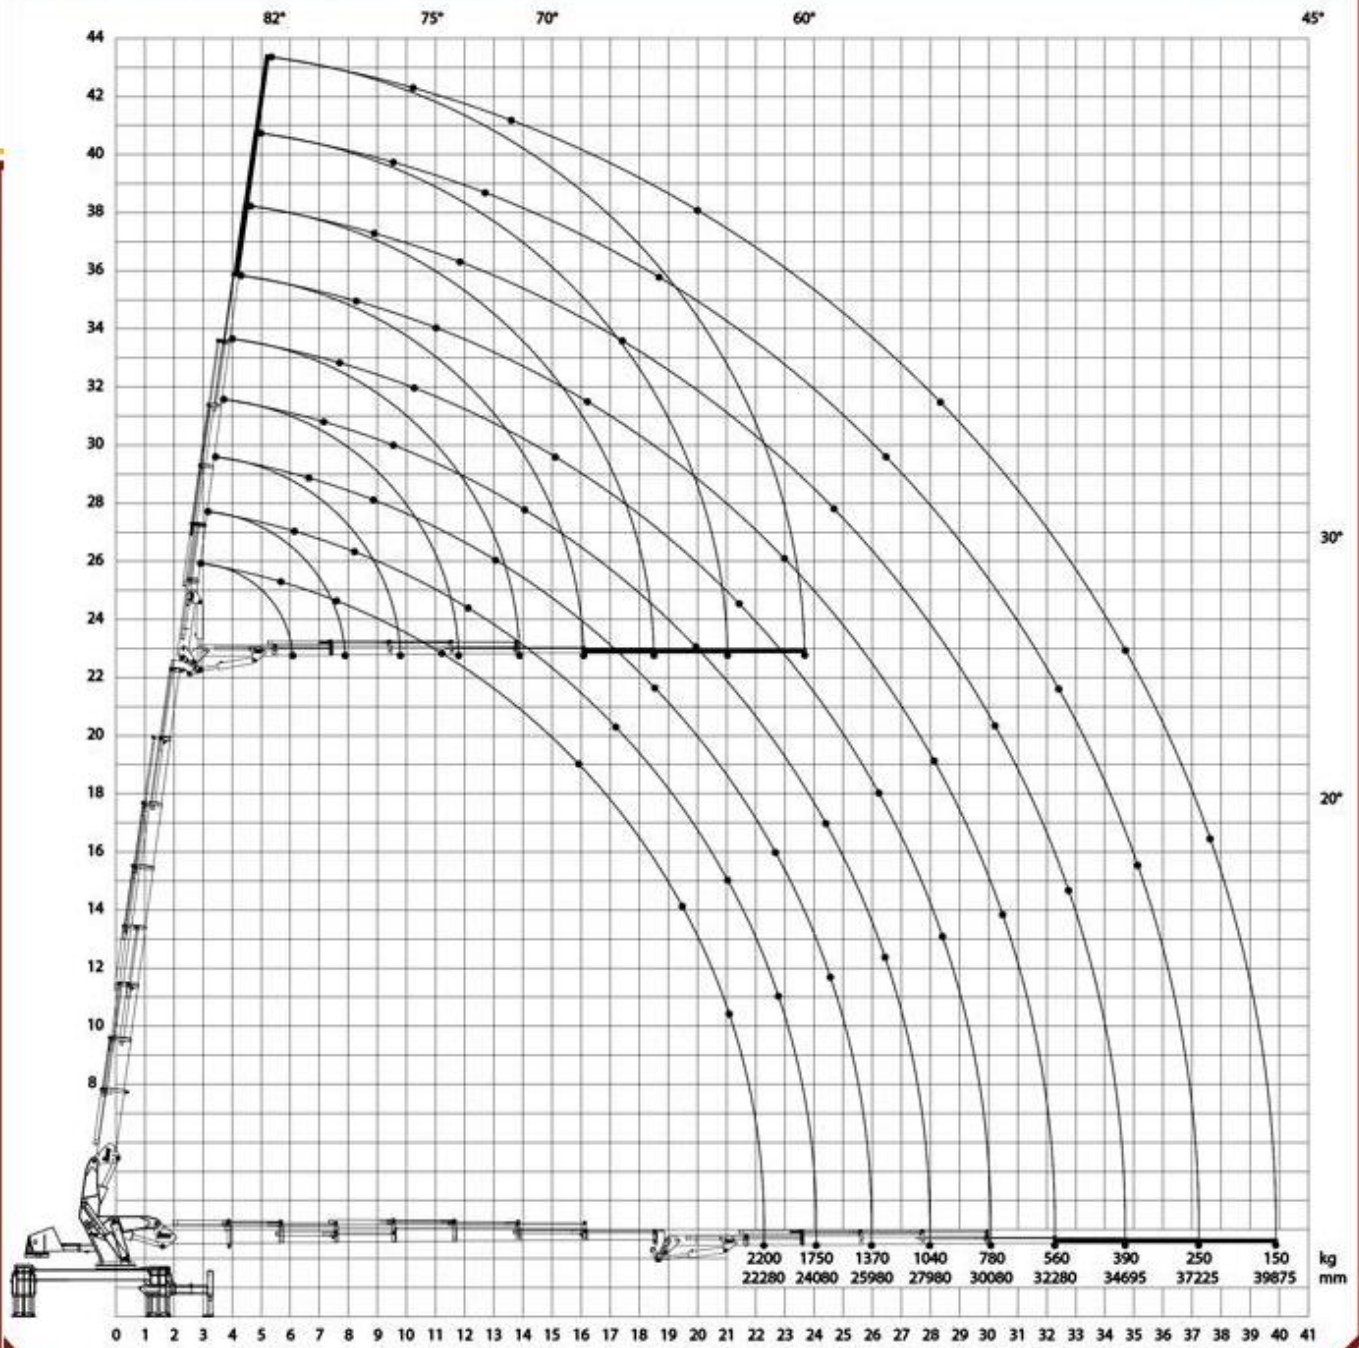

AC 135 TM - KÇ 6+5 (3 MEKANİK)

Kg.	25536	21618	15191	11283	8664	6845	5501	4493	3637	2981
mt.	4.35	5.07	6.96	9.00	11.20	13.49	15.89	18.34	21.10	23.85